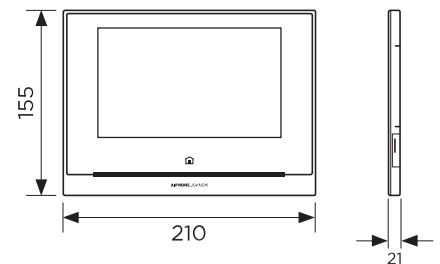

GT1C7WL NICHT KOMPATIBEL MIT GTDMV, GTDMVA, GTMDVH, GTDMVAH

> **GT-1C7-WL (22403)**

WiFi integriert

• Induktionsspule fuer Hoergeraete

• Zoom 9 Zonen

• Aufnahmefunktion

• Sprechen

• Zusatzfunktion

ABMESSUNGEN (mm)

N.B. : Zur Versorgung des Monitors, Netzteil PS2420DM je Monitor in der Wohneinheit vorsehen oder bis 4 Monitore ueber 2 zusaetzliche Adern

SMARTPHONE APP

- **Tuerruf / Kommunikation / Tueroeffnung**
- Abruf der aufgezeichneten Bilder aus der Ferne
- App **kompatibel zu iOS** (Version 10.0 oder hoeher) und **Android** (Version 6.0 oder hoeher)
- Einrichtung ohne Konto moeglich