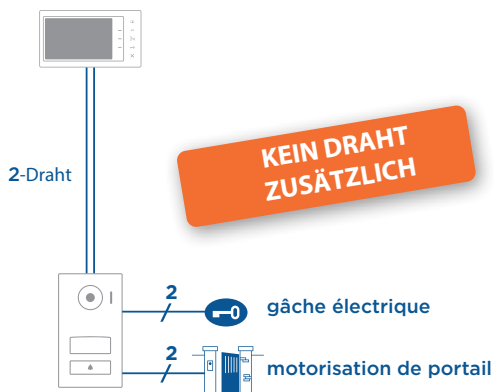

System für Einfamilienhäuser

System JV

DIE IDEALE LÖSUNG FÜR EINE EINFACHE RENOVIERUNG!

- > **JV FARBVIDEO-SET mit BILDSPEICHER**
- > **Das JV-Set ist ideal für die Installation eines Video-Systems, wenn keins vorhanden ist. Aber insbesondere zum Ersetzen einer alten verkabelten Türklingel!**

- Die kabelgebundene Türklingel ist mit 2 Drähten verkabelt daher lässt sich das JV-Video-Set sehr einfach installieren.
- Die Öffnungskontakte für Tor und/oder Pforte befinden sich an der Türstelle: Es muss kein zusätzliches Kabel gezogen werden.
- Die Sicherheit wird daher durch das Video-Set verstärkt.
- Der Türöffner kann auch an der Monitorstelle angeschlossen werden.

DIMENSIONS (mm)

ACCESSOIRES EN OPTION

* Livrée sans caméra : prévoir kit JVS1F

PRINCIPE DE CÂBLAGE

Entdecken Sie weitere AIPHONE-Systeme:

NEUHEIT !

System JV
1 Türstelle 2
Innenstellen,
Bildspeicher

System JO Wi-Fi
Türruf auf die
Smartphone APP