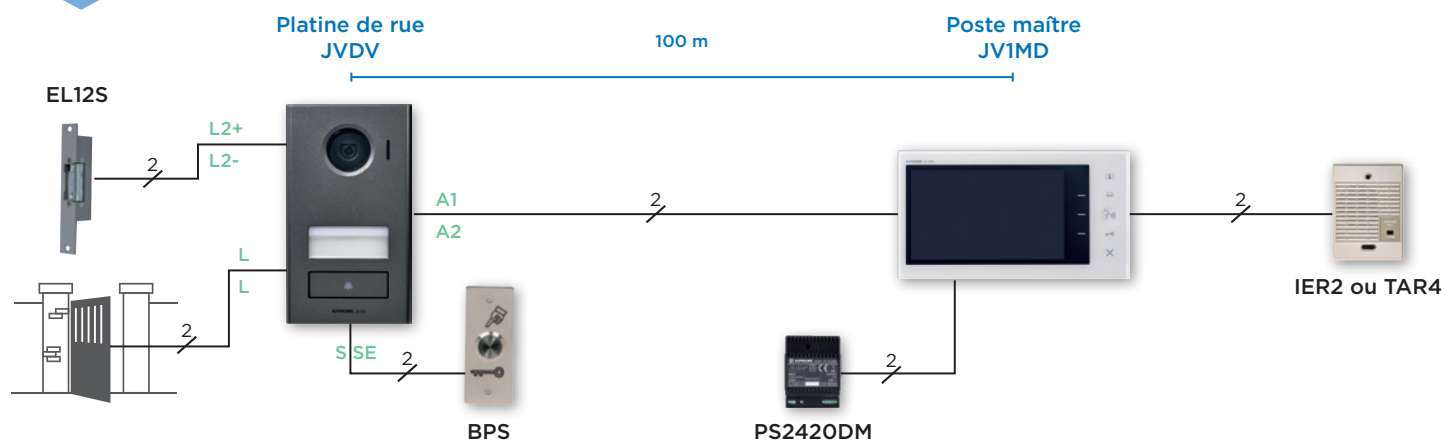

- Die kabelgebundene Türklingel ist mit 2 Drähten verkabelt daher lässt sich das JV-Video-Set sehr einfach installieren.
- Die Öffnungskontakte für Tor und/oder Pforte befinden sich an der Türstelle: Es muss kein zusätzliches Kabel gezogen werden.
- Die Sicherheit wird daher durch das Video-Set verstärkt.
- Der Türöffner kann auch an der Monitorstelle angeschlossen werden.

DIMENSIONS (mm)

ACCESSOIRES EN OPTION

* Livrée sans caméra : prévoir kit JVS1F

PRINCIPE DE CÂBLAGE

Entdecken Sie weitere AIPHONE-Systeme:

NEUHEIT !

System JV
1 Türstelle 2
Innenstellen,
Bildspeicher

System JO Wi-Fi
Türruf auf die
Smartphone APP

System JP
Für privat oder
Gewerbe. Bis 8
Monitore

System DB
1-4 Wohneinheiten
flache Türstelle

System WL11
Kabelloses
Funksystem mit
Batteriebetrieb