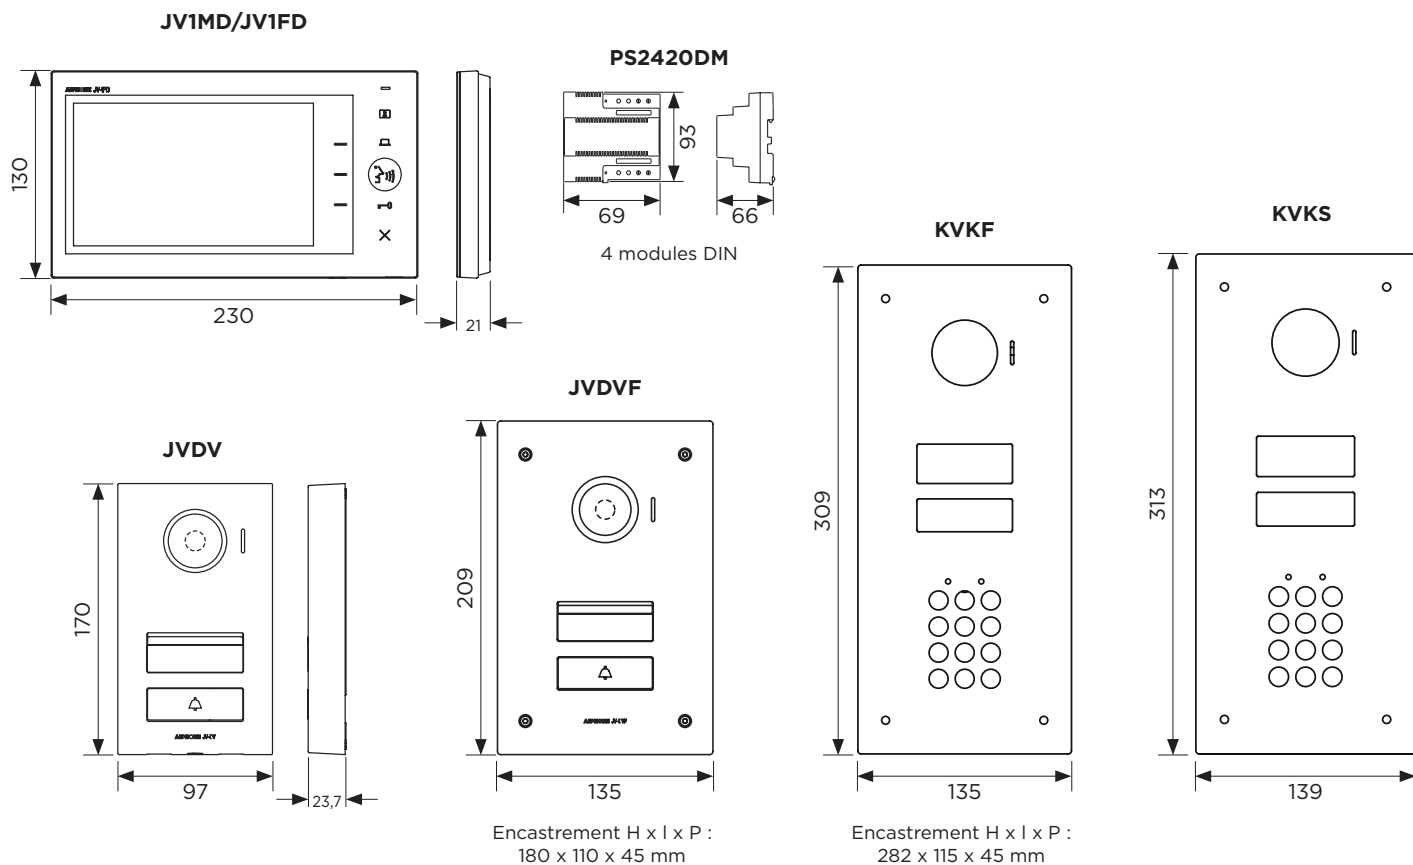

System für Einfamilienhäuser

System JV

DIE IDEALE LÖSUNG FÜR EINE EINFACHE RENOVIERUNG!

- > **JV FARBVIDEO-SET mit BILDSPEICHER**
- > **Das JV-Set ist ideal für die Installation eines Video-Systems, wenn keins vorhanden ist. Aber insbesondere zum Ersetzen einer alten verkabelten Türklingel!**

- Die kabelgebundene Türklingel ist mit 2 Drähten verkabelt daher lässt sich das JV-Video-Set sehr einfach installieren.
- Die Öffnungskontakte für Tor und/oder Pforte befinden sich an der Türstelle: Es muss kein zusätzliches Kabel gezogen werden.
- Die Sicherheit wird daher durch das Video-Set verstärkt.
- Der Türöffner kann auch an der Monitorstelle angeschlossen werden.

DIMENSIONS (mm)

ACCESSOIRES EN OPTION

* Livrée sans caméra : prévoir kit JVS1F

PRINCIPE DE CÂBLAGE

Entdecken Sie weitere AIPHONE-Systeme:

NEUHEIT !

System JV
1 Türstelle 2
Innenstellen,
Bildspeicher

System JO Wi-Fi
Türruf auf die
Smartphone APP