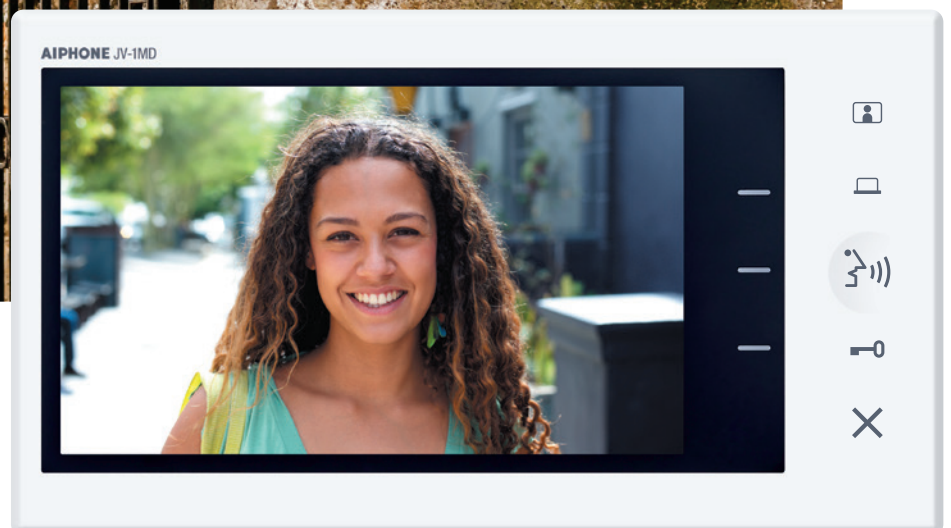

System für Einfamilienhäuser

System JV

DIE IDEALE LÖSUNG FÜR EINE EINFACHE RENOVIERUNG!

- > **JV FARBVIDEO-SET mit BILDSPEICHER**
- > **Das JV-Set ist ideal für die Installation eines Video-Systems, wenn keins vorhanden ist. Aber insbesondere zum Ersetzen einer alten verkabelten Türklingel!**

- Die kabelgebundene Türklingel ist mit 2 Drähten verkabelt daher lässt sich das JV-Video-Set sehr einfach installieren.
- Die Öffnungskontakte für Tor und/oder Pforte befinden sich an der Türstelle: Es muss kein zusätzliches Kabel gezogen werden.
- Die Sicherheit wird daher durch das Video-Set verstärkt.
- Der Türöffner kann auch an der Monitorstelle angeschlossen werden.